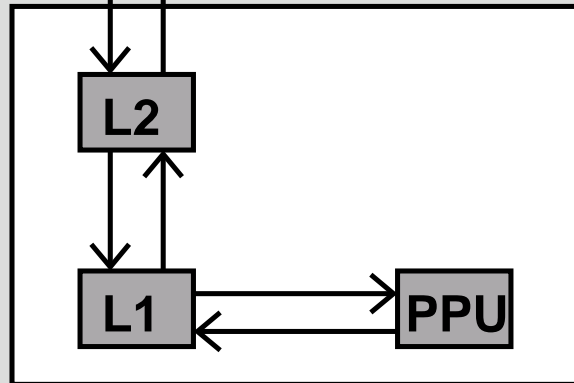

Synergetic Processing Elements

16B/
Zyklus

EIB (bis 96 B/Zyklus)

64-Bit Power Architektur

Dual
XDR

RRAC I/O