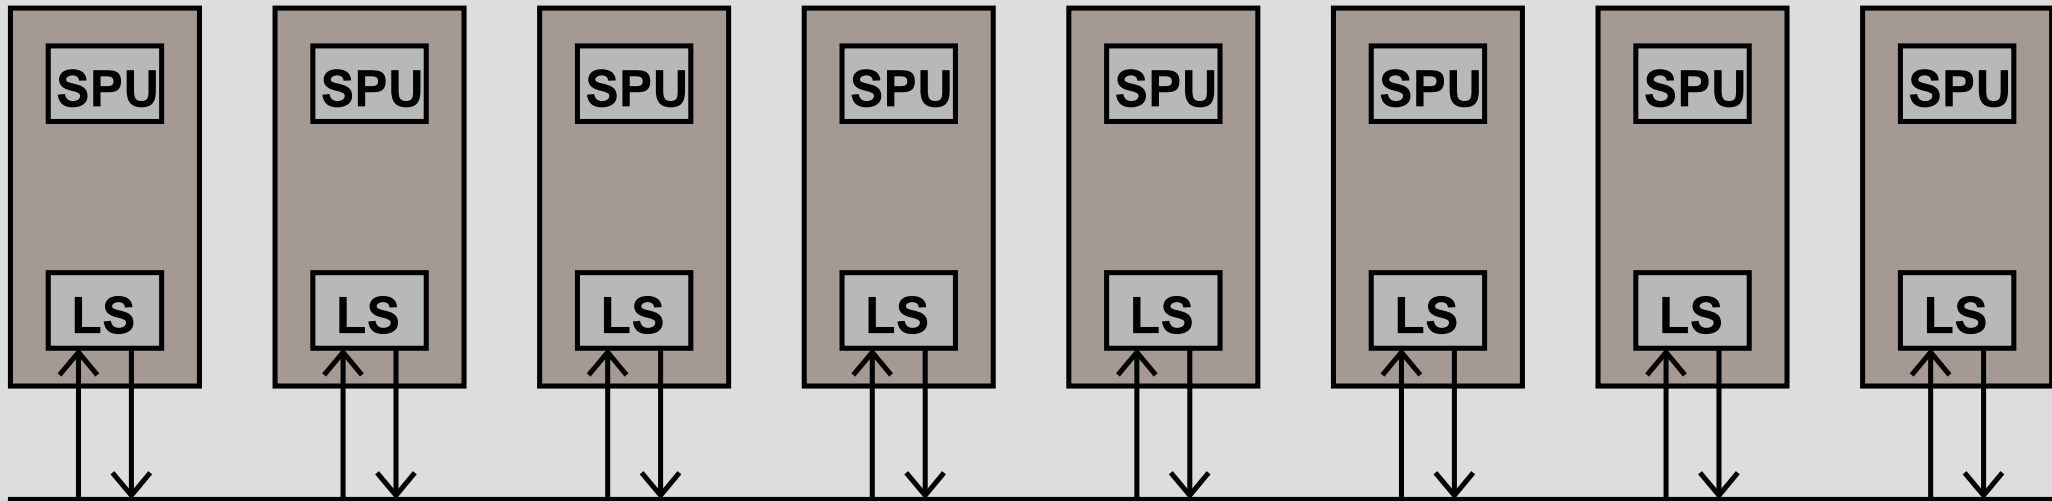

Synergetic Processing Elements

16B/
Zyklus

EIB (bis 96 B/Zyklus)

64-Bit Power Architektur

Dual
XDR

RRAC I/O